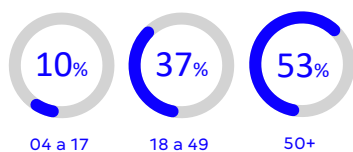

Plano Comercial

O quadro do **Esporte dentro no Goiás no Ar**, oferece uma cobertura completa dos principais jogos dos campeonatos. Você confere informações e curiosidades sobre os atletas, vídeos engraçados que circulam na internet e a agenda esportiva dos principais eventos.

SEGUNDA A SEXTA, ÀS 06H30

faixa etária

04 a 17

18 a 49

50+

classe social

30%

ab