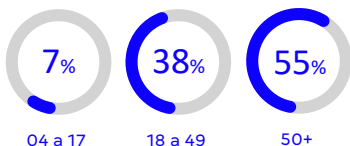

Plano Comercial

SEGUNDA A SEXTA, ÀS 16H30,
E AOS SÁBADO, ÀS 17H

O **Cidade Alerta** une informação e emoção ao trazer as principais notícias do dia para o público. Com reportagens especiais sobre segurança e criminalística, além de links ao vivo de todos os cantos do Brasil.

faixa etária

+de

1.7 Milhão
telespectadores alcançados

04 a 17

18 a 49

50+

classe social

5 Pontos
de audiência

19%

ab

64%

c

17%

de

16 % de Share
domiciliar

sexo