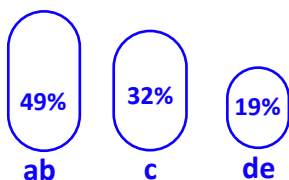

Plano Comercial

O **Esporte RECORD** é o programa que traz as principais notícias do mundo esportivo, com análises, entrevistas e cobertura dos eventos mais importantes do Brasil e do mundo.

DOMINGO, ÀS 22H30

faixa etária

+de

394 Mil
telespectadores alcançados

classe social

2 Pontos
de audiência

8 % de Share
domiciliar

sexo

81 % de classe
abc