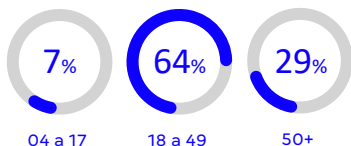

Plano Comercial

O **Esporte RECORD** é o programa que traz as principais notícias do mundo esportivo, com análises, entrevistas e cobertura dos eventos mais importantes do Brasil e do mundo.

DOMINGO, ÀS 22H30

faixa etária

+de

394 Mil
telespectadores alcançados

classe social

2 Pontos
de audiência

8 % de Share
domiciliar

sexo

81 % de classe
abc