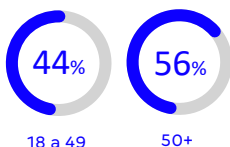

faixa etária

+de

99 Mil
telespectadores alcançados