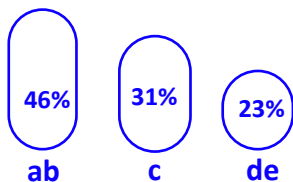

classe social

1 Pontos
de audiência

5 % de Share
domiciliar